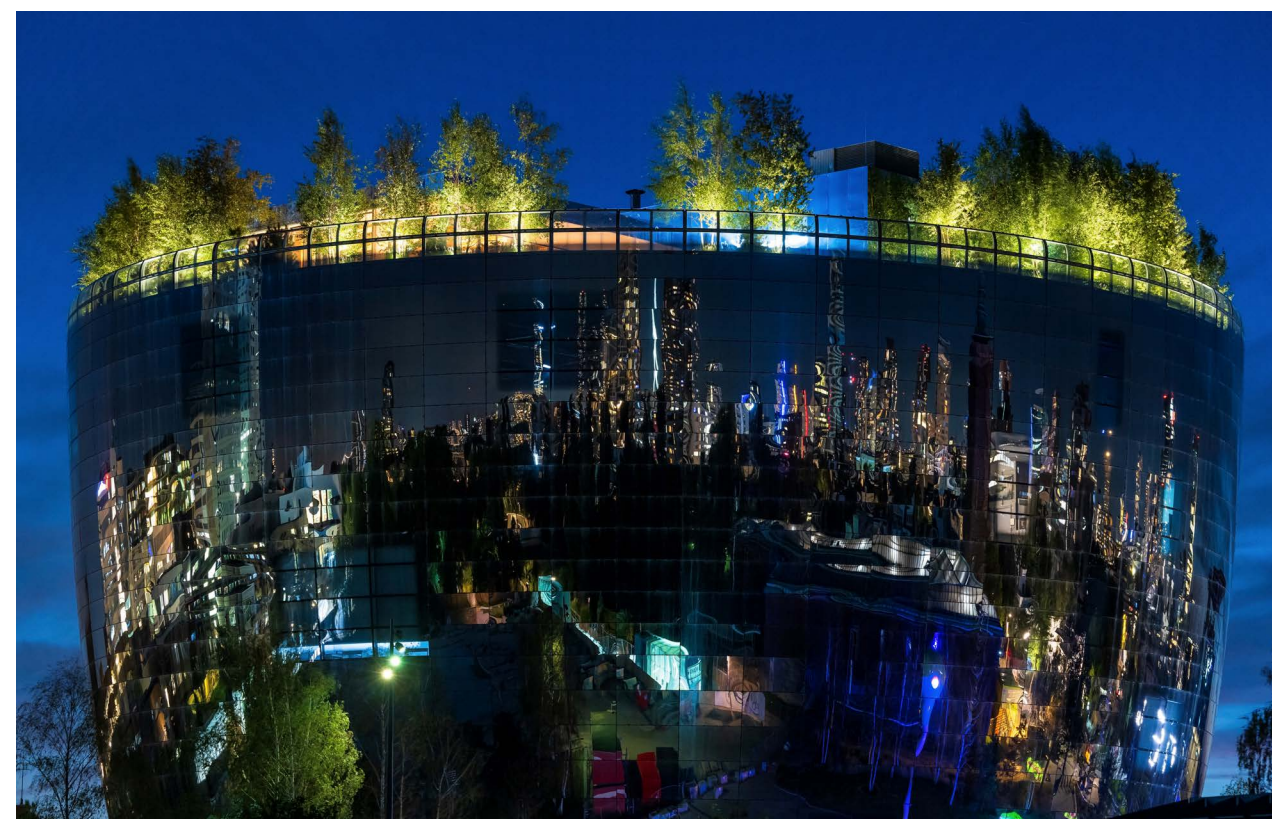

VERDER DAN LICHT

Bij in-lite LAB hebben we een missie; we willen iedereen laten zien dat in-lite verlichting de beste oplossing is voor iedere tuin. We hebben inmiddels al vele lichtplannen gemaakt en weten wat de mogelijkheden zijn. We kijken naar zichtlijnen, interessante elementen in de tuin of hoe jij of jouw gasten de buitenruimte gebruiken. Op basis van die factoren kiezen we het ideale lichtplan.

Ons doel is om jou te doen verbazen over wat licht in je buitenruimte kan doen. Let op: ben je geïnteresseerd in een LAB lichtplan, verwacht dan geen standaard plan, we zullen alle verwachtingen overtreffen!