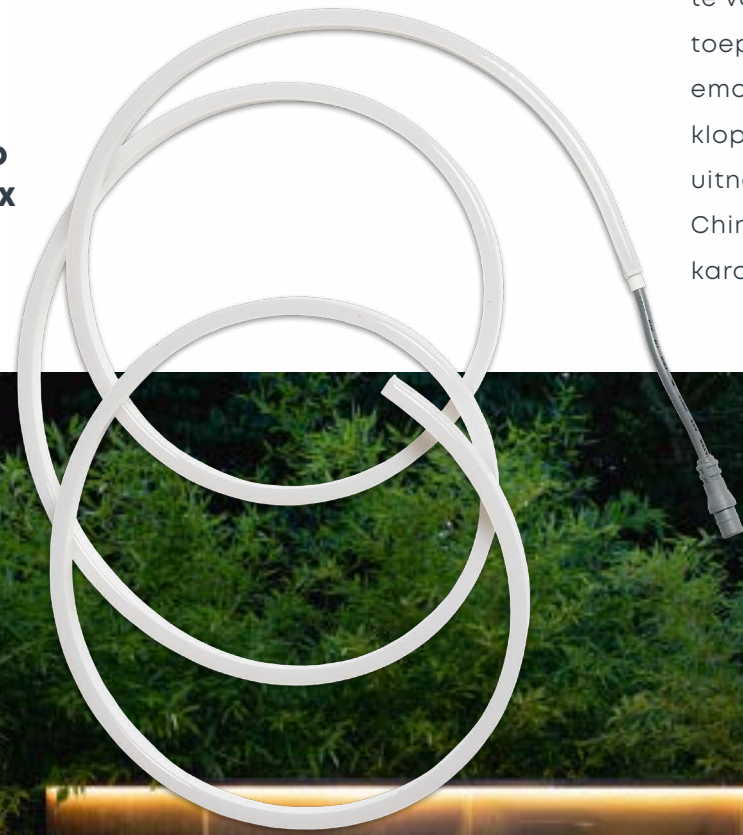

**EVO
FLEX**

Over het opvallende project Bamboo Lounge in Gentofte, Kopenhagen vertelt Christian: "De ramen van deze woning hebben precies dezelfde vorm én zwarte kleur als EVO van in-lite. Ze lijken er wel voor gemaakt."

Verder heb ik dit concept toegepast om de treden van het brede, oplopende pad te verlichten. Toen ik voor het eerst EVO toepaste, riep het effect gelijk allerlei emoties bij me op. Het totaalplaatje klopt gewoon. Er ontstaat een warme, uitnodigende sfeer in combinatie met het Chinese bamboe dat de tuin het unieke karakter geeft."