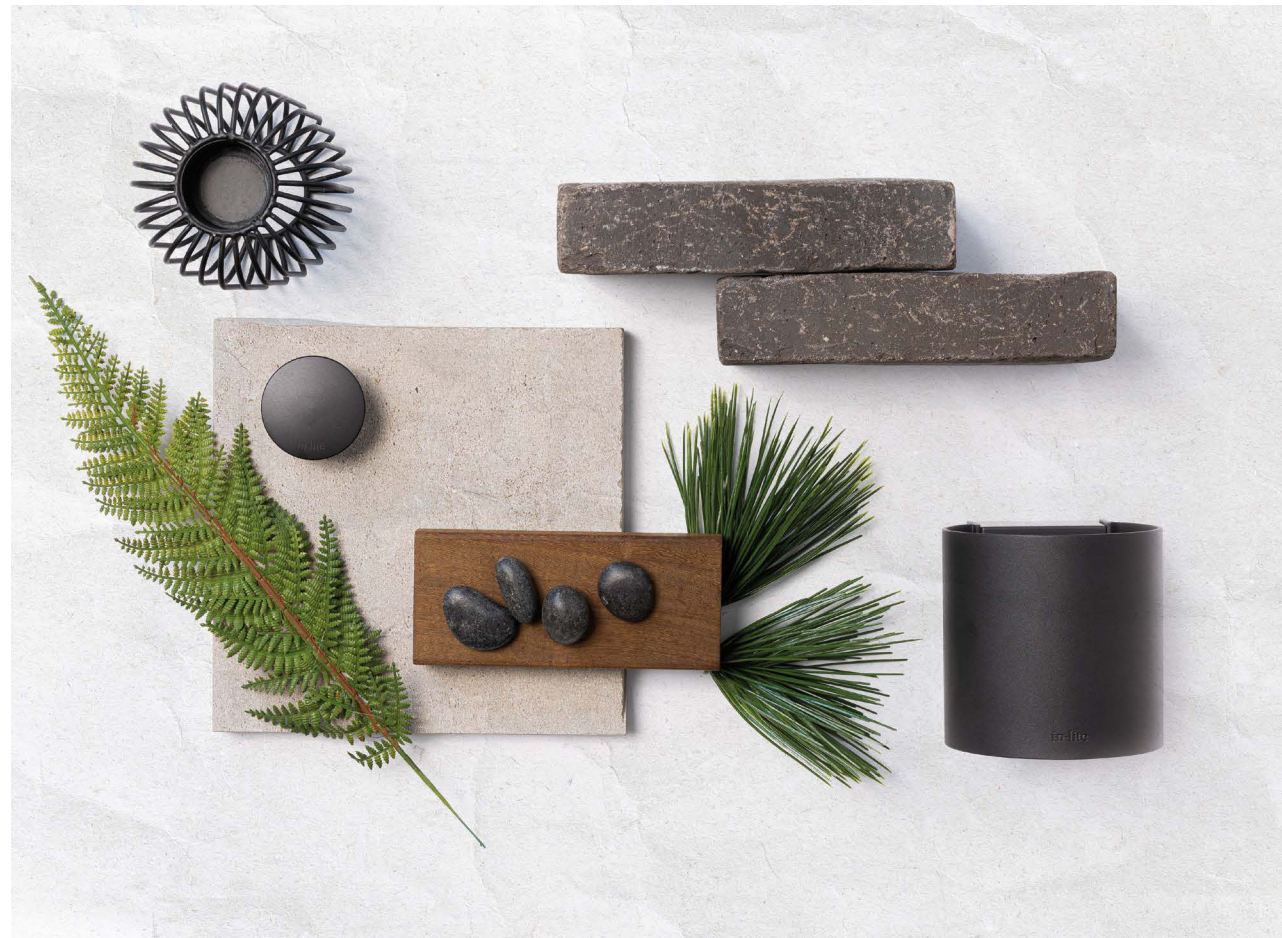

DESIGN

VOQUE

VOQUE is een prachtig lichtelement met een stijlvol ontwerp. Creëert sfeer op je terras of loungehoek. Door met BIG VOQUE te combineren creëer je een mooie eyecatcher voor jouw tuin.

PERFECT MOOD

MOODBOARD

PERFECT IN BALANS

Hoe ziet jouw droomtuin eruit? Heeft het een moderne look? Klassiek? Bohemian? Of toch industrieel of Japandi? De verschillende kleuren armaturen van in-lite zijn afgestemd op deze stijlen. Lees hier alles over in de blogs op onze website. Zo kun je gemakkelijk kiezen welke armaturen en daarbij behorende kleur perfect bij jouw tuin past.