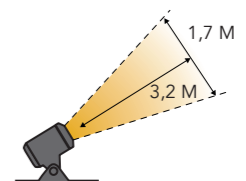

Nilus

Artikelnummer 210S | EAN code 8719979282127 | Statistiekcode 94051990 | Garantie 6 jaar

Product		Lichtbron		Meegeleverde accessoires / inhoud
Materiaal	ABS	Type	SMD LED	F-connector
Kleur	Zwart	Vervangbaar	Nee	Montagemateriaal
Kabel	5 m H05RN-F	Voltage	12 V AC/DC	
Diepte	110 mm	Opstart spanning	9 V	
Breedte	95 mm	Wattage	3,4 W	
Hoogte	135 mm	Lichtopbrengst	362 lm	
Boorgat	-	Lichtkleur (CCT)	3.000 K	Lichtrichting / -effect
IP klasse	IP68	Lichthoek	30°	
Beschermingsklasse	III	Gem. levensduur	25.000 uur	
		CRI	82	
		In-/uitschakelen	10.000	
		Dimbaar	Nee	
		Energieklasse	F