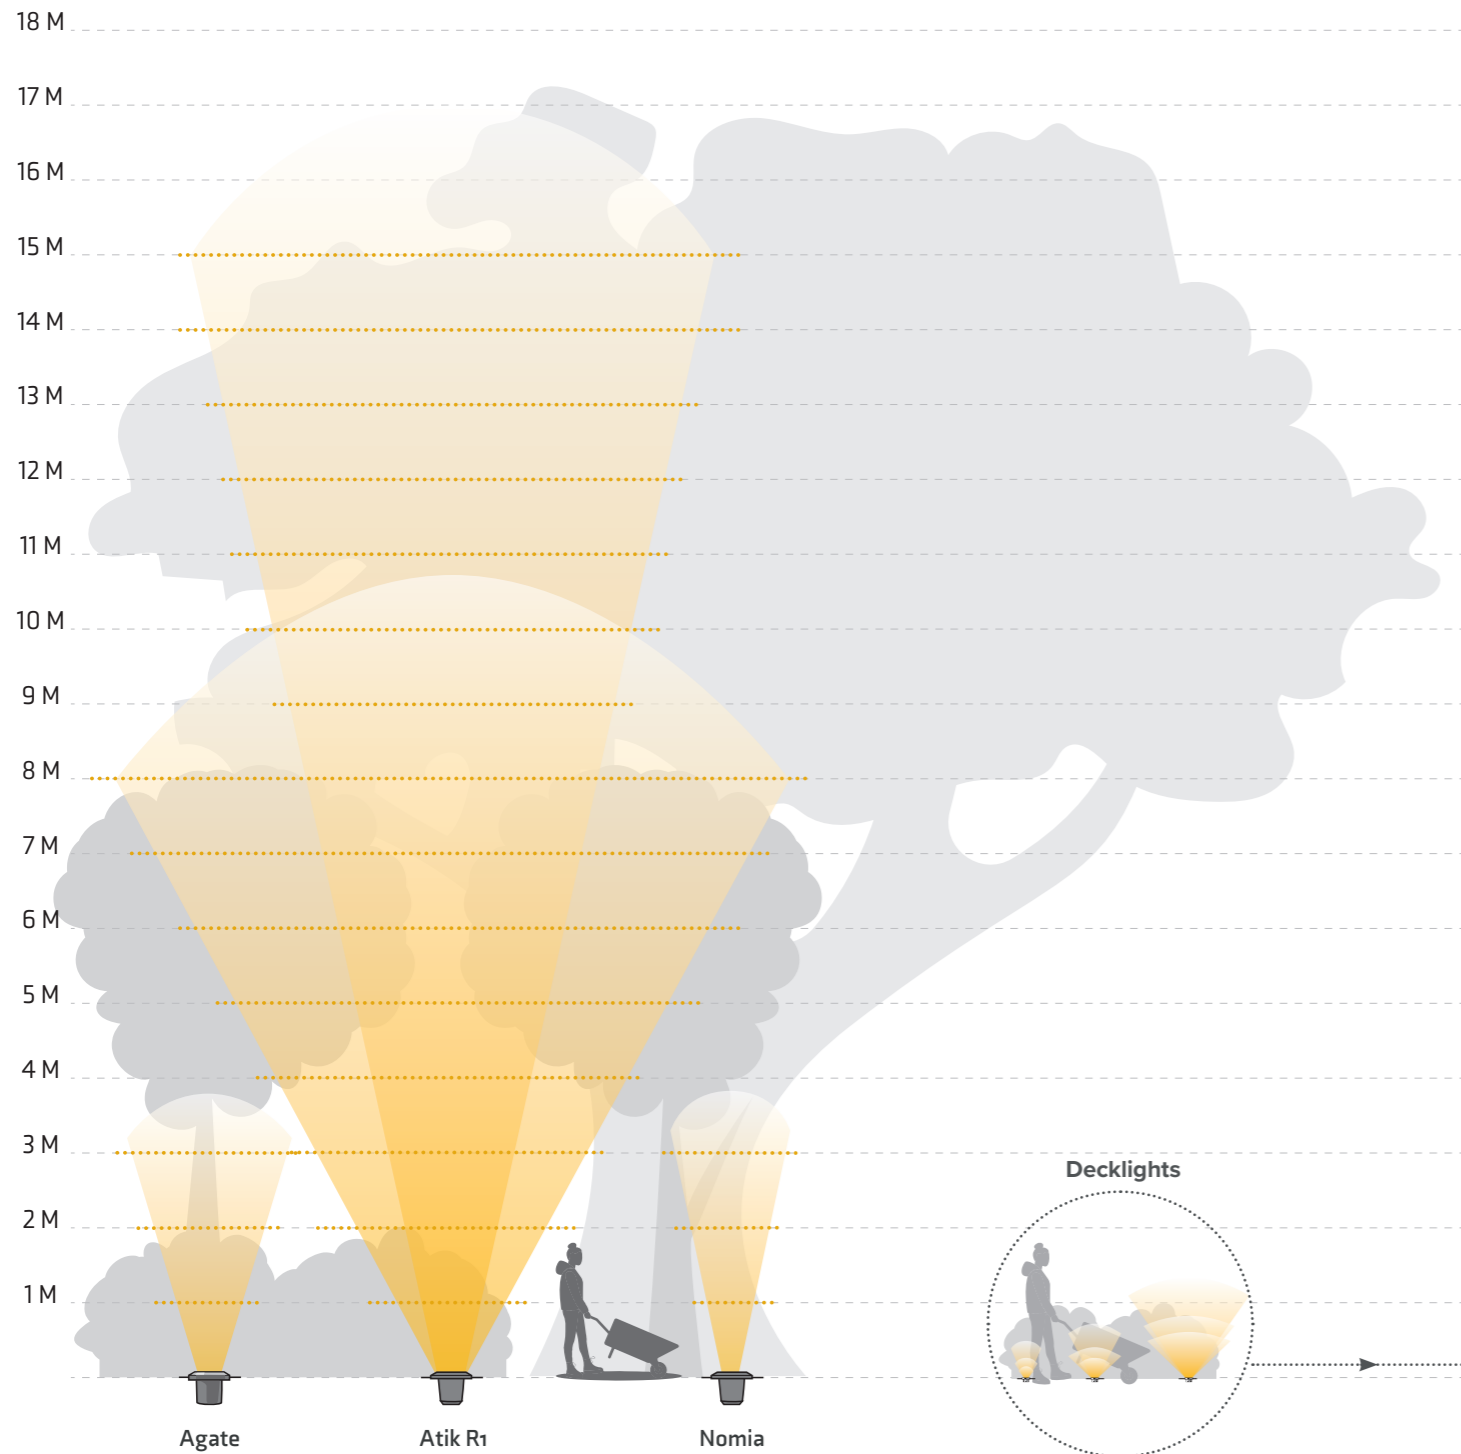

Up- & Decklights