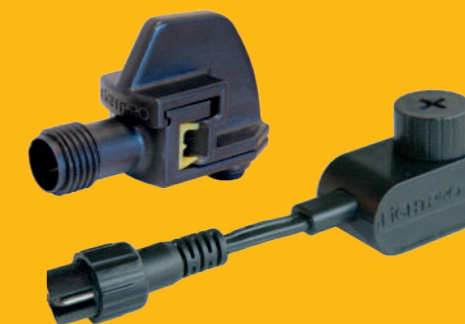

M-connector [138A]

Type M (Male)

Voor transformator [198A]
of voor het maken
van een aftakking.

Scan de QR-code voor de
actuele prijzen van ons assortiment.