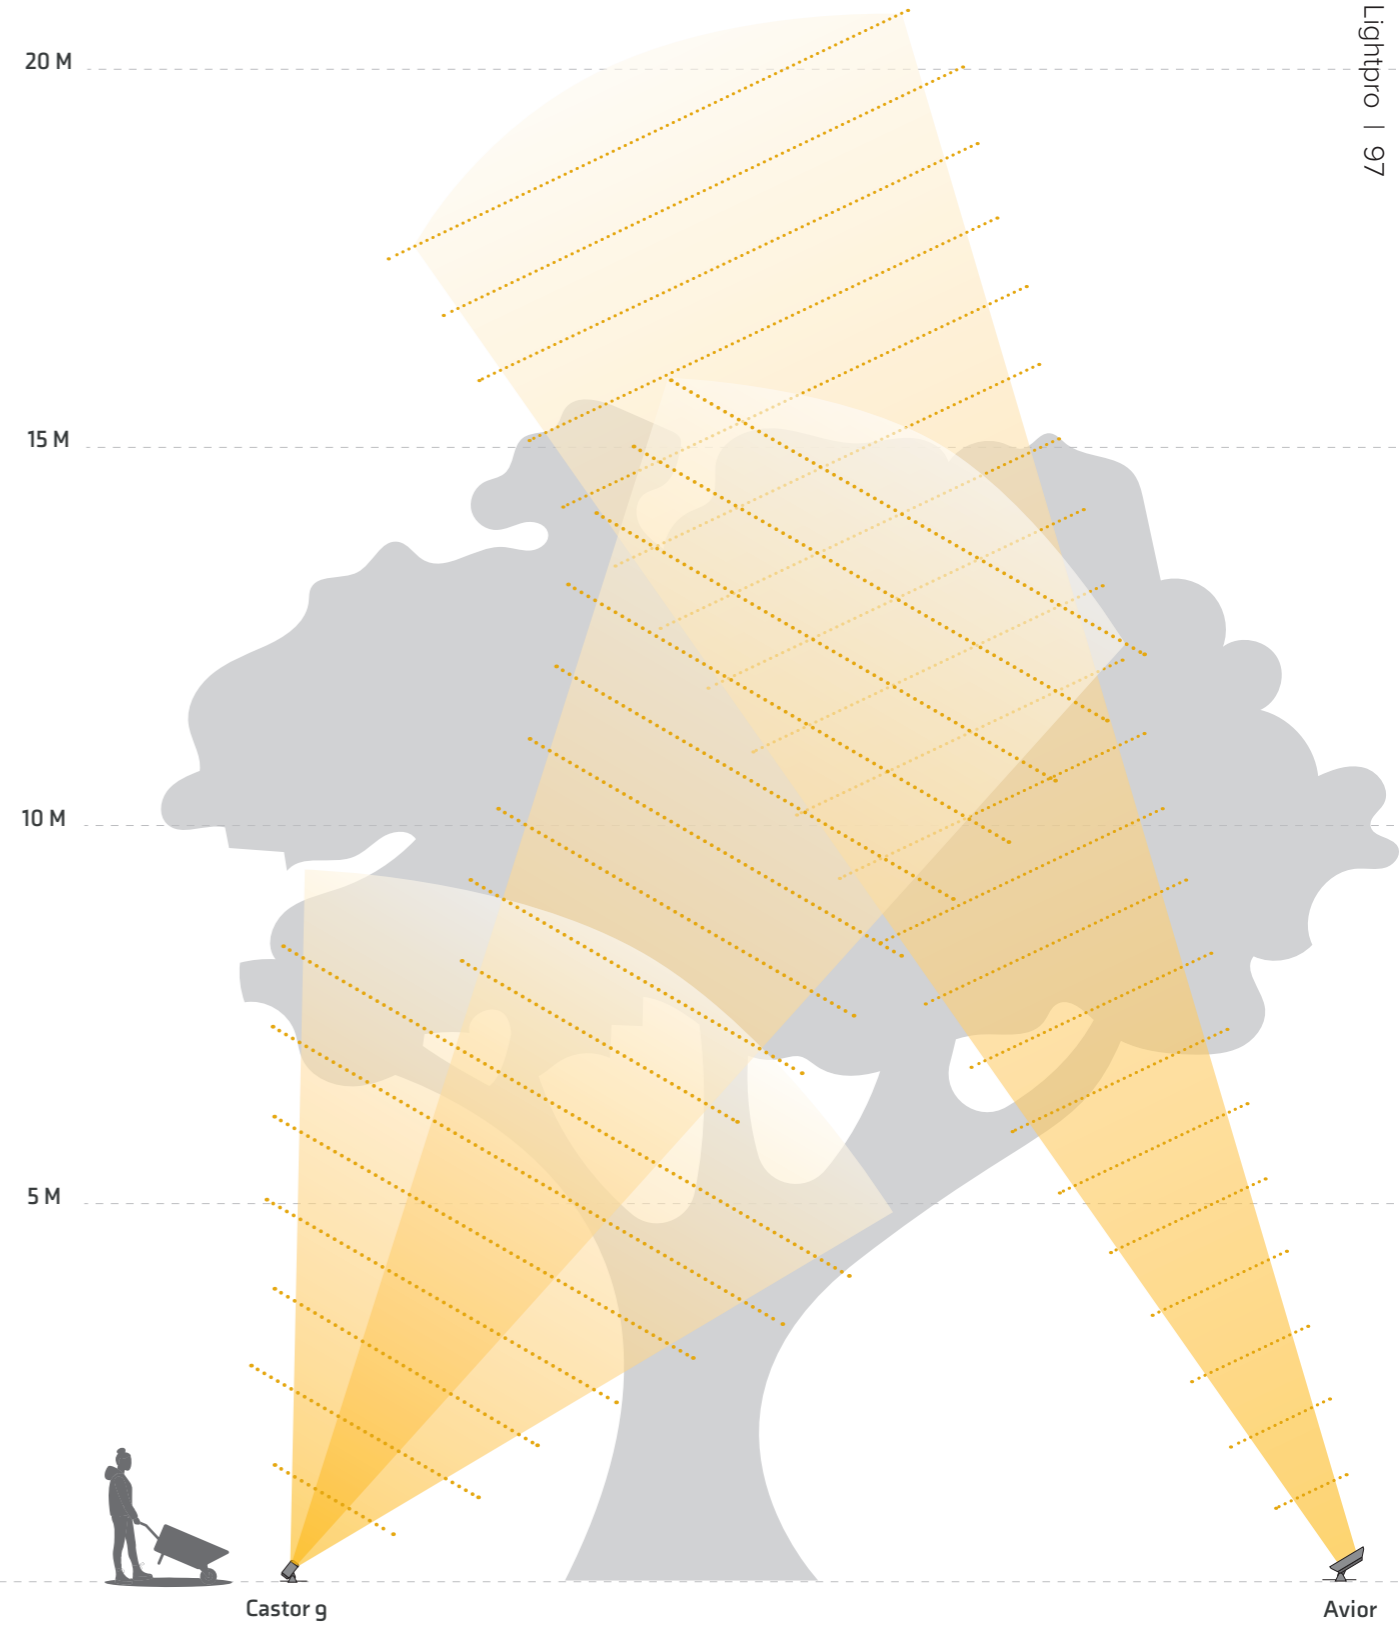

Spots

Het voorwerp dat je wilt verlichten is het belangrijkste bij de keuze van de juiste spot. Kijk dus goed hoeveel lichtopbrengst er nodig is om jouw gehele boom of struik te verlichten.

Wandverlichting