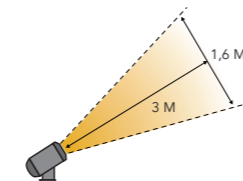

Juno 2

Artikelnummer 193S | EAN code 8719979280826 | Statistiekcode 94051990 | Garantie 6 jaar

Product		Lichtbron		Meegeleverde accessoires / inhoud
Materiaal	Aluminium	Type	SMD LED	Montagemateriaal
Kleur	Antraciet	Vervangbaar	Nee	F-connector
Kabel	2	Voltage	12 V AC/DC	Grondspies
Diepte	68 mm	Opstart spanning	9 V	Inbussleutel
Breedte	55 mm	Wattage	1,5 W	Voet
Hoogte	85 mm	Lichtopbrengst	192 lm	
Boorgat	-	Lichtkleur (CCT)	3.000 K	Lichtrichting / -effect
IP klasse	IP67	Lichthoek	30°	
Beschermingsklasse	III	Gem. levensduur	25.000 uur	
		CRI	83	
		In-/uitschakelen	10.000	
		Dimbaar	Nee	
		Energieklasse	D