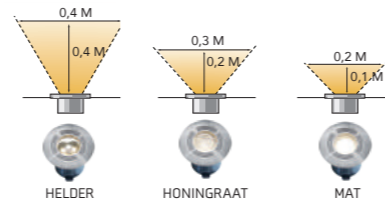

Decklights

Onyx 20

Artikelnummer 212D | EAN code 8719979282233 | Statistiekcode 94051990 | Garantie 6 jaar

Product		Lichtbron		Meegeleverde accessoires / inhoud
Materiaal	Kunststof	Type	SMD LED	F-connector
Kleur	Zwart	Vervangbaar	Nee	
Kabel	1 m H05RN-F	Voltage	12 V AC/DC	
		Opstart spanning	9 V	
Diameter	20 mm	Wattage	0,3 W	
Hoogte	33 mm	Lichtopbrengst	1 lm	
Boorgat	20 mm	Lichtkleur (CCT)	2.700 K	Lichtrichting / -effect
IP klasse	IP67	Lichthoek	-	
Beschermingsklasse	III	Gem. levensduur	25.000 uur	
Overrijdbaar	Ja (auto)	CRI	80	
		In-/uitschakelen	10.000	
		Dimbaar	Nee	
		Energieklasse	-	

Onyx 30 R1

Artikelnummer 150D | EAN code 5907800857993 | Statistiekcode 94051990 | Garantie 6 jaar

Product		Lichtbron		Meegeleverde accessoires / inhoud
Materiaal	RVS 316	Type	SMD LED	Extra lenzen
Kleur	Zilvergrijs	Vervangbaar	Nee	F-connector
Kabel	1 m H05RN-F	Voltage	12 V AC/DC	
		Opstart spanning	9 V	
Diameter	45 mm	Wattage	0,5 W	
Hoogte	40 mm	Lichtopbrengst	4 lm	
Boorgat	30 mm	Lichtkleur (CCT)	2.700 K	Lichtrichting / -effect
IP klasse	IP67	Lichthoek	65°	
Beschermingsklasse	III	Gem. levensduur	25.000 uur	
Overrijdbaar	Ja (auto)	CRI	83	
		In-/uitschakelen	10.000	
		Dimbaar	Nee	
		Energieklasse	-