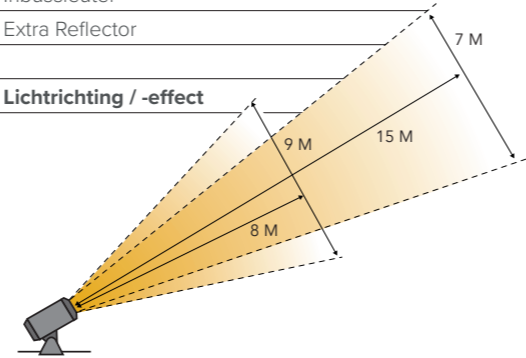

Castor 9

Artikelnummer 180S | EAN code 5907800859911 | Statistiekcode 94051990 | Garantie 6 jaar

Product		Lichtbron		Meegeleverde accessoires / inhoud
Materiaal	Aluminium	Type	COB LED	Montagemateriaal
Kleur	Antraciet	Vervangbaar	Nee	F-connector
Kabel	1 m H05RN-F	Voltage	12 V AC/DC	Grondspies
Diepte	120 mm	Opstart spanning	9 V	Inbussleutel
Breedte	60 mm	Wattage	9 W	Extra Reflector
Hoogte	95 mm	Lichtopbrengst	65 - 750 lm	
Boorgat	-	Lichtkleur (CCT)	3.000 K	Lichtrichting / -effect
IP klasse	IP44	Lichthoek	30° / 60°	
Beschermingsklasse	III	Gem. levensduur	25.000 uur	
		CRI	91	
		In-/uitschakelen	10.000	
		Dimbaar	Ja	
		Energieklasse	F