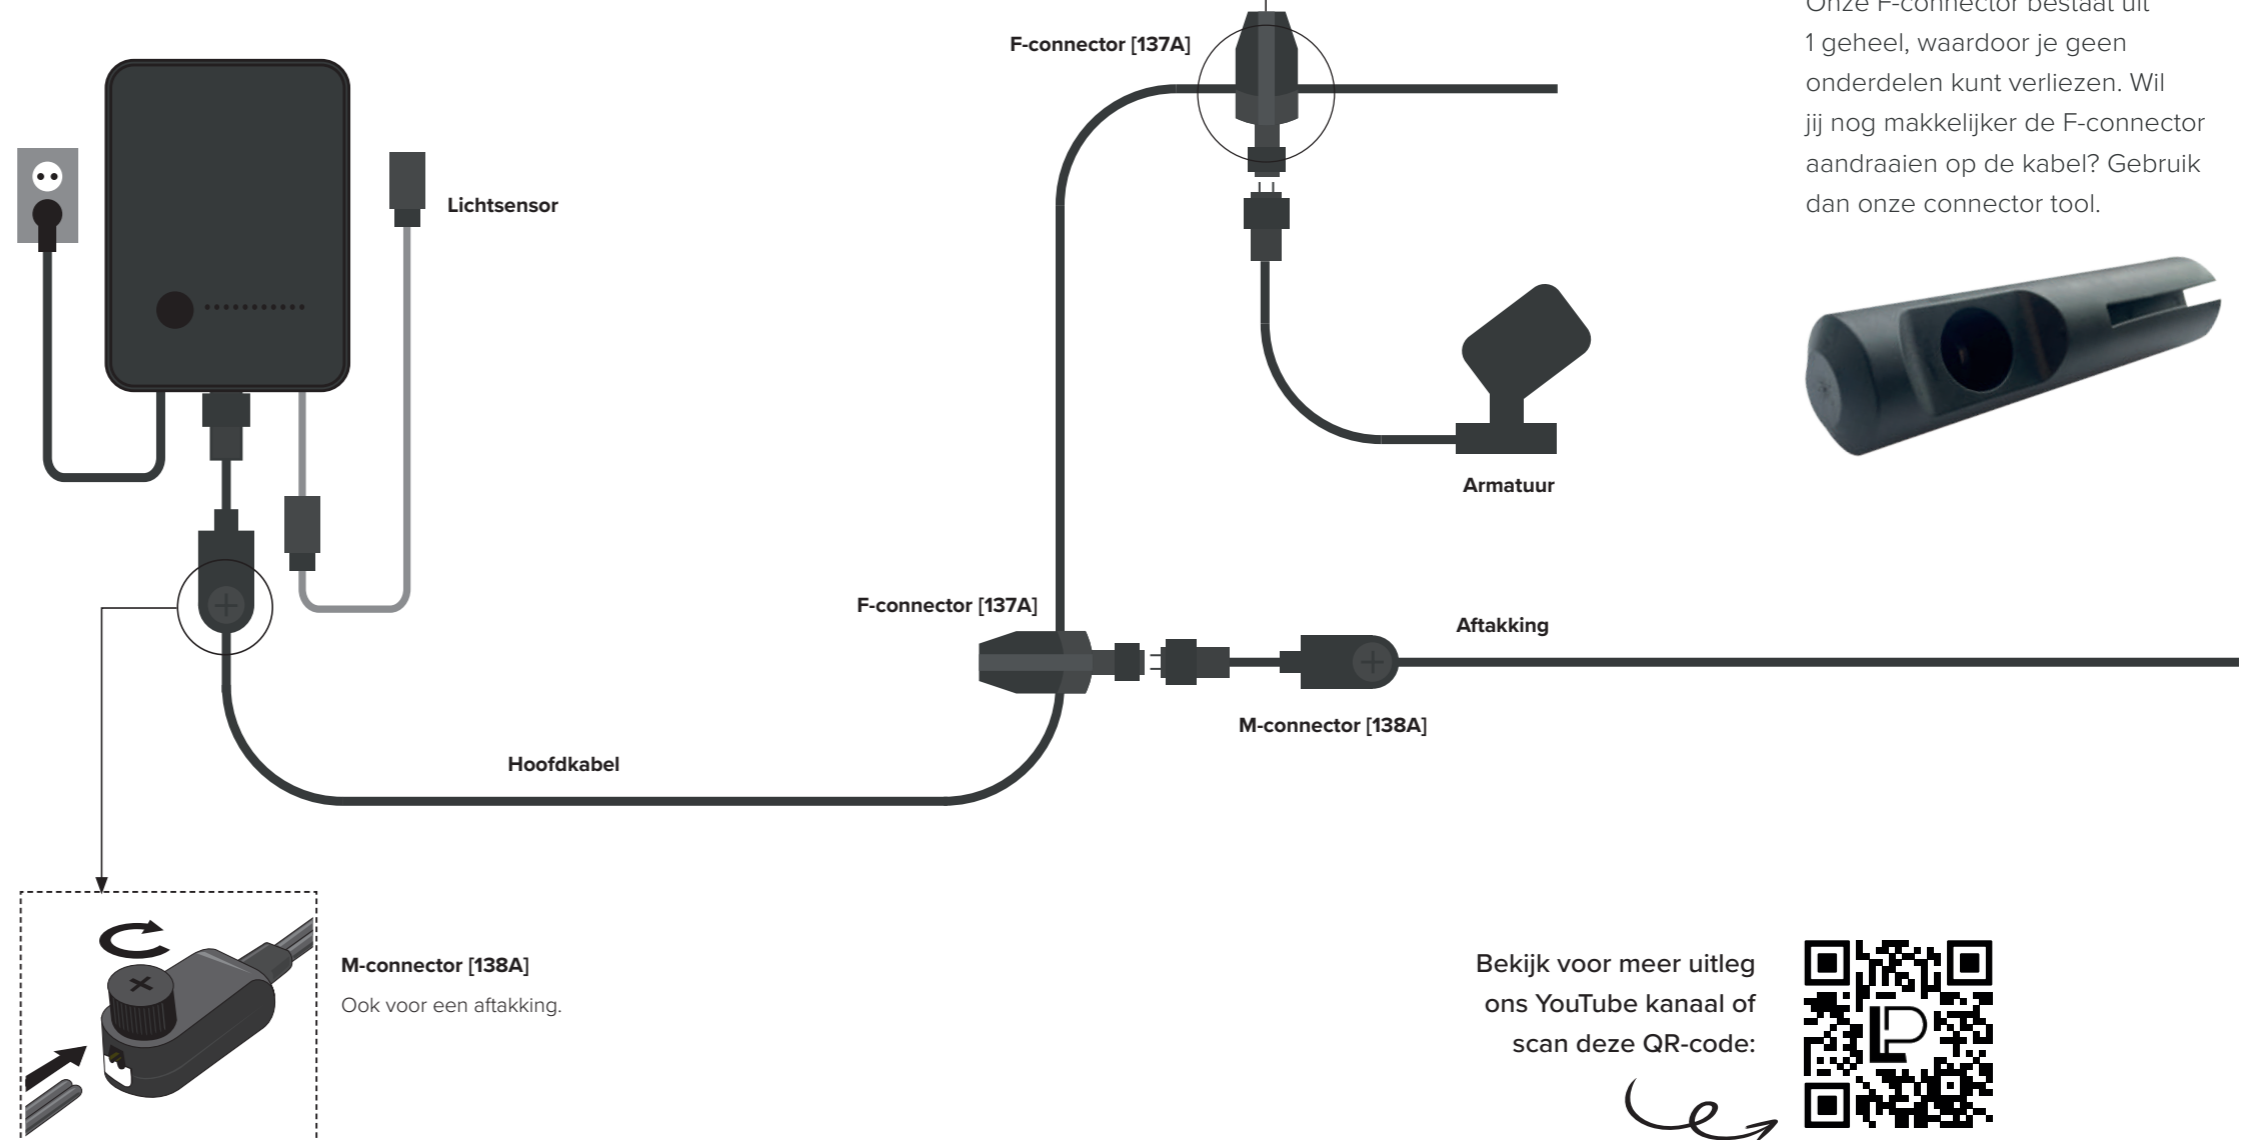

Kijk voor de lichtbeelden en -effecten op pagina 88!

Stappen kabelplan

- 1 Maak een globale schets op basis van het lichtplan en begin bij de transformator(en). Weet je niet of je één of meerdere transformatoren nodig hebt? Tel daarvoor de wattage van de door jouw gekozen armaturen en accessoires bij elkaar op.
- 2 Vanuit de transformator teken je de kabel langs de verlichting. Noteer het aantal meter kabel zodat je weet welke rol je nodig hebt. Wist je dat je met Lightpro per aftakking vanaf de transformator tot wel 80 meter kabel kunt gebruiken?

Tip:

Teken de kabel in op makkelijk bereikbare plaatsen zoals langs bestrating of borders! Bewaar het kabelplan: wanneer je tuin later wilt aanpassen weet je precies waar alle kabels en connectoren liggen.

Het systeem

Lightpro biedt verschillende mogelijkheden om de buitenruimte sfeervol te verlichten. Lightpro is een professioneel merk dat zich richt op producten van hoogwaardige kwaliteit die op laagspanning werken. Alle verlichting, inclusief wand- en staande lampen, uplights en decklights, werkt op het veilige 12 volt systeem. Het 12 volt kabelsysteem is veilig, flexibel, waterdicht en hoeft niet ingegraven te worden. Kabellengtes tot wel 80 meter zijn makkelijk te behalen. Met de speciale connector die uit één stuk bestaat, kun je de 12 volt buitenverlichting gemakkelijk en snel aanleggen!

In deze stappen leg jij eenvoudig onze 12 volt buitenverlichting aan:

- 1** Leg de lampen klaar op de juiste plek en rol de hoofdkabel uit.
- 2** Sluit de F-connector aan op de hoofdkabel en plaats de lampen.
- 3** Sluit de kabel van de lamp aan op de F-connector.
- 4** Sluit de M-connector aan op het begin van de hoofdkabel.
- 5** Plug de M-connector in de transformator.
- 6** Steek de stekker van de transformator in het stopcontact.