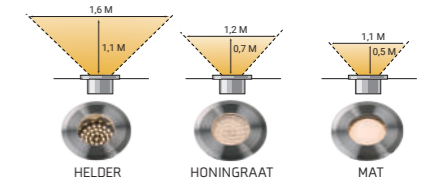

Onyx 90 R1

Artikelnummer 156D | EAN code 5907800858051 | Statistiekcode 94051990 | Garantie 6 jaar

Product		Lichtbron		Meegeleverde accessoires / inhoud
Materiaal	RVS 316	Type	SMD LED	Extra lenzen
Kleur	Zilvergrijs	Vervangbaar	Nee	F-connector
Kabel	1 m H05RN-F	Voltage	12 V AC/DC	
		Opstart spanning	9 V	
Diameter	105 mm	Wattage	2 W	
Hoogte	42 mm	Lichtopbrengst	76 lm	
Boorgat	90 mm	Lichtkleur (CCT)	2.700 K	Lichtrichting / -effect
IP klasse	IP67	Lichthoek	80°	
Beschermingsklasse	III	Gem. levensduur	25.000 uur	
Overrijdbaar	Ja (auto)	CRI	84	
		In-/uitschakelen	10.000	
		Dimbaar	Nee	
		Energieklasse	G