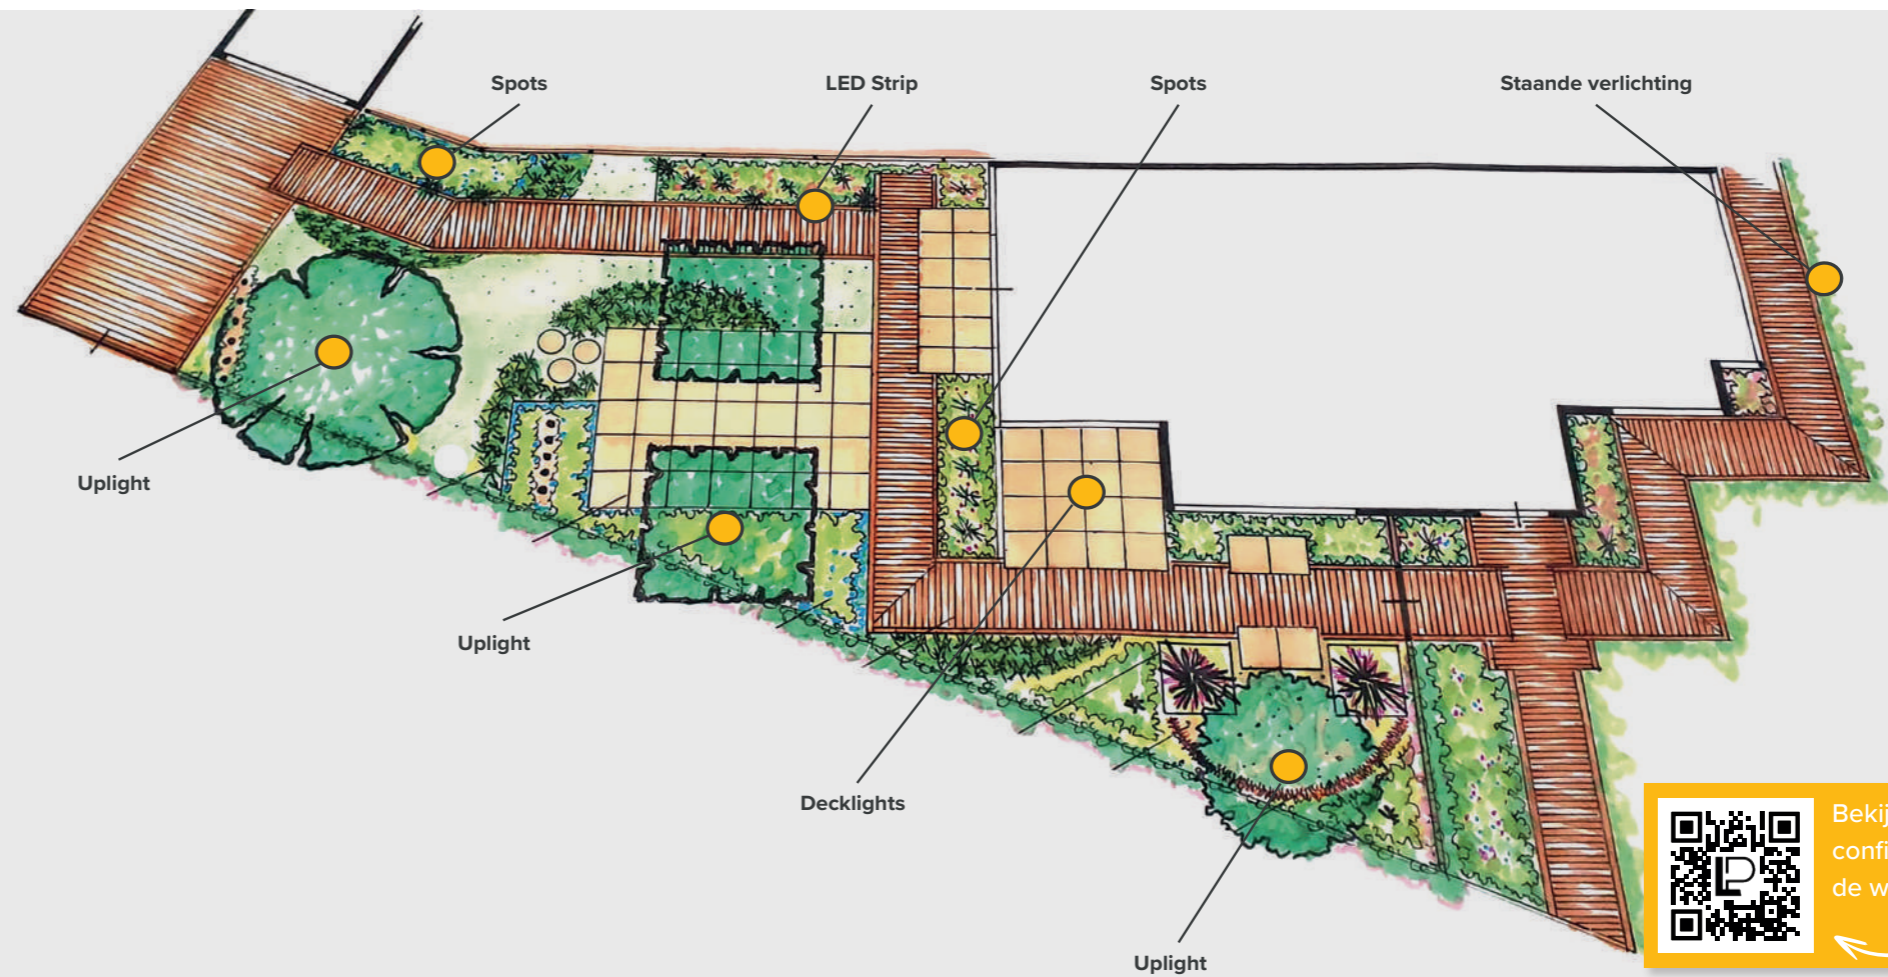

Laat je dagelijks
inspireren.

Stappen lichtplan

- 1 Maak een ontwerp van jouw tuin.
- 2 Breng in kaart welke elementen je graag wilt verlichten.
- 3 Bepaal of de verlichting een functioneel doel heeft of is het voor de sfeer?
- 4 Kies de armaturen die passen bij de stijl van je tuin.