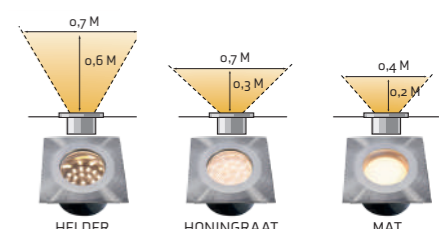

Onyx 60 R4

Artikelnummer 154D | EAN code 5907800858037 | Statistiekcode 94051990 | Garantie 6 jaar

Product		Lichtbron		Meegeleverde accessoires / inhoud
Materiaal	RVS 316	Type	SMD LED	Extra lenzen
Kleur	Zilvergrijs	Vervangbaar	Nee	F-connector
Kabel	1 m H05RN-F	Voltage	12 V AC/DC	
Lengte	75 mm	Opstart spanning	9 V	
Breedte	75 mm	Wattage	1 W	
Hoogte	42 mm	Lichtopbrengst	23 lm	
Boorgat	60 mm	Lichtkleur (CCT)	2.700 K	Lichtrichting / -effect
IP klasse	IP67	Lichthoek	65°	
Beschermingsklasse	III	Gem. levensduur	25.000 uur	
Overrijdbaar	Ja (auto)	CRI	84	
		In-/uitschakelen	10.000	
		Dimbaar	Nee	
		Energieklasse	-