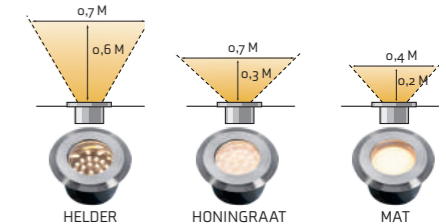

Onyx 60 R3

Artikelnummer 153D | EAN code 5907800858020 | Statistiekcode 94051990 | Garantie 6 jaar

Product		Lichtbron		Meegeleverde accessoires / inhoud
Materiaal	RVS 316	Type	SMD LED	Extra lenzen
Kleur	Zilvergrijs	Vervangbaar	Nee	F-connector
Kabel	1 m H05RN-F	Voltage	12 V AC/DC	
		Opstart spanning	9 V	
Diameter	75 mm	Wattage	1 W	
Hoogte	42 mm	Lichtopbrengst	23 lm	
Boorgat	60 mm	Lichtkleur (CCT)	2.700 K	Lichtrichting / -effect
IP klasse	IP67	Lichthoek	65°	
Beschermingsklasse	III	Gem. levensduur	25.000 uur	
Overrijdbaar	Ja (auto)	CRI	84	
		In-/uitschakelen	10.000	
		Dimbaar	Nee	
		Energieklasse	-