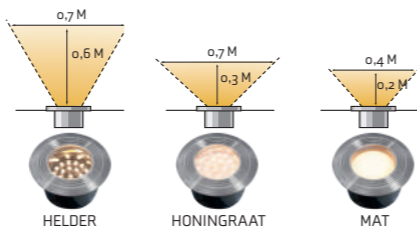

Onyx 60 R1

Artikelnummer 151D | EAN code 5907800858006 | Statistiekcode 94051990 | Garantie 6 jaar

Product		Lichtbron		Meegeleverde accessoires / inhoud
Materiaal	RVS 316	Type	SMD LED	Extra lenzen
Kleur	Zilvergrijs	Vervangbaar	Nee	F-connector
Kabel	1 m H05RN-F	Voltage	12 V AC/DC	
		Opstart spanning	9 V	
Diameter	75 mm	Wattage	1 W	
Hoogte	42 mm	Lichtopbrengst	23 lm	
Boorgat	60 mm	Lichtkleur (CCT)	2.700 K	Lichtrichting / -effect
IP klasse	IP67	Lichthoek	65°	
Beschermingsklasse	III	Gem. levensduur	25.000 uur	
Overrijdbaar	Ja (auto)	CRI	84	
		In-/uitschakelen	10.000	
		Dimbaar	Nee	
		Energieklasse	-