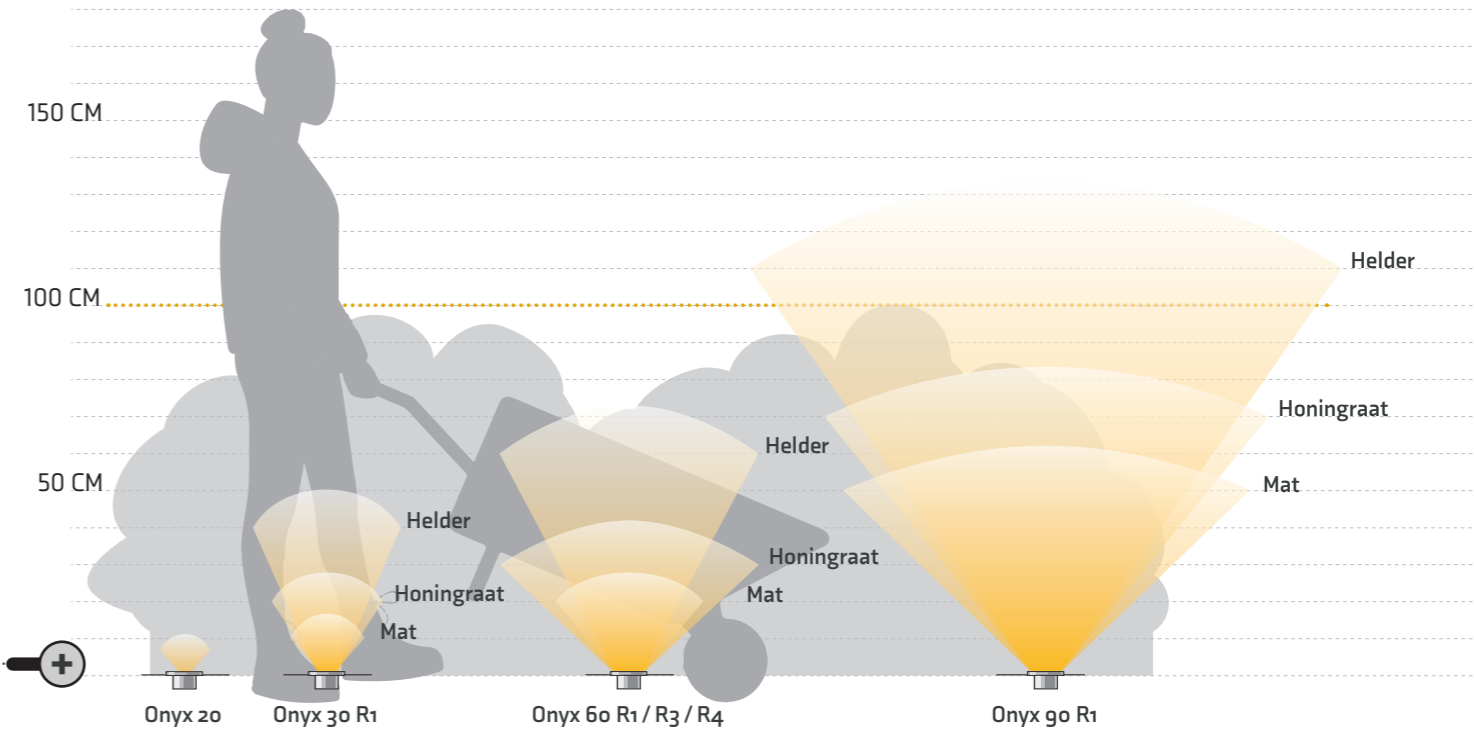

Decklights worden het meest gebruikt als oriëntatieverlichting. In onderstaande weergave kun je eenvoudig de verschillende decklights vergelijken en de juiste lamp kiezen.