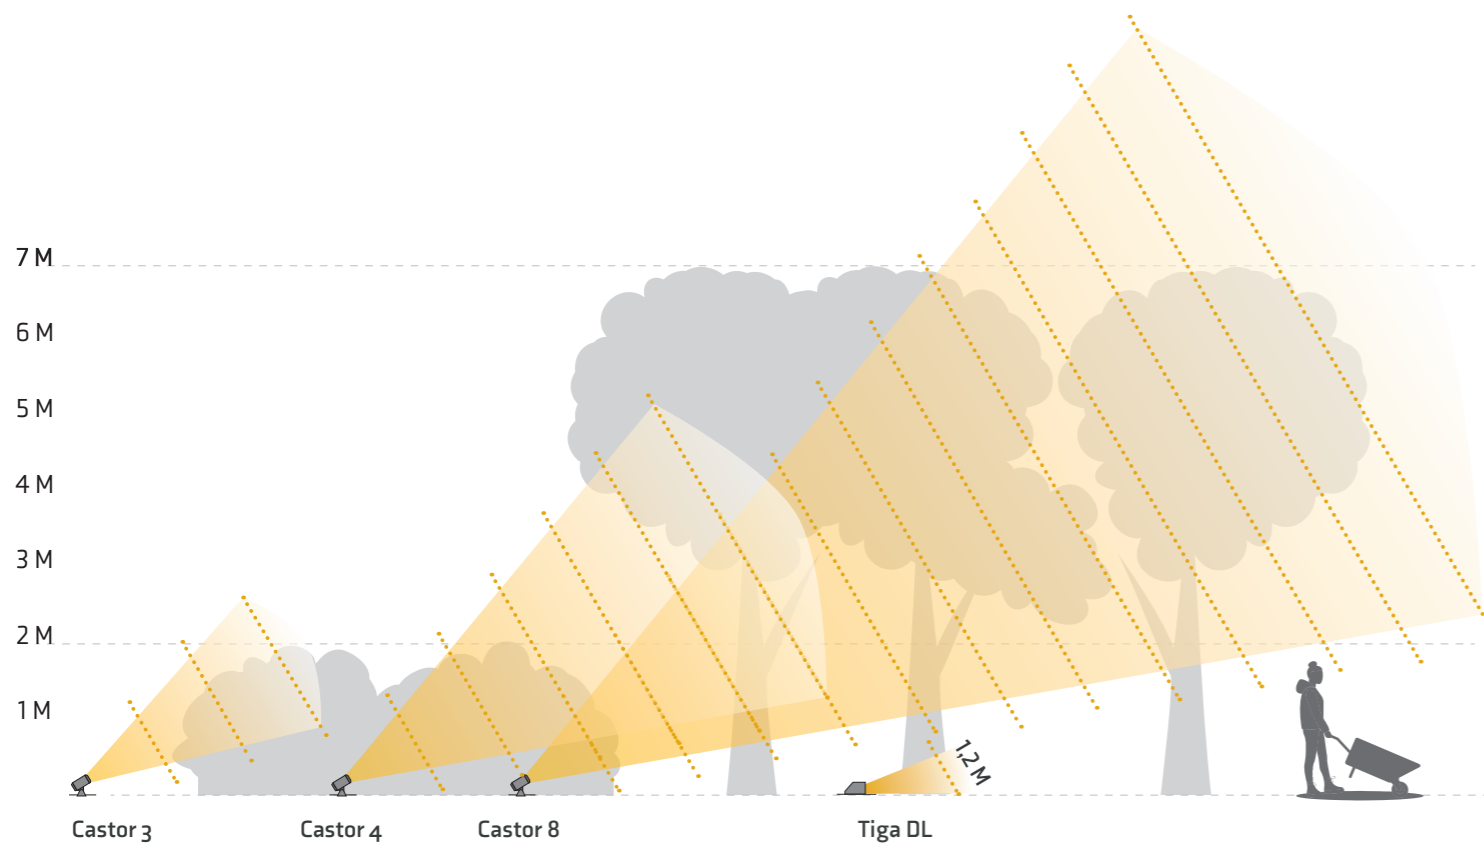

Spots

Het voorwerp dat je wilt verlichten is het belangrijkste bij de keuze van de juiste spot. Kijk dus goed hoeveel lichtopbrengst er nodig is om jouw gehele boom of struik te verlichten.

Wandverlichting