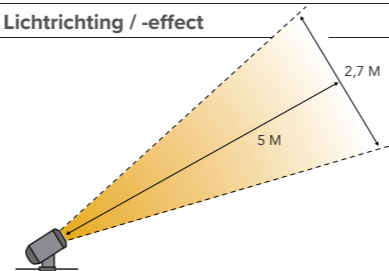

Juno Tube

Artikelnummer 213S | EAN code 8719979282677 | Statistiekcode 94051990 | Garantie 6 jaar

Product		Lichtbron		Meegeleverde accessoires / inhoud
Materiaal	Aluminium	Type	SMD LED	Montagemateriaal
Kleur	Antraciet	Vervangbaar	Nee	F-connector
Kabel	3 m	Voltage	12 V AC/DC	Inbussleutel
Diepte	68 mm	Opstart spanning	9 V	
Breedte	55 mm	Wattage	4 W	
Hoogte	85 mm	Lichtopbrengst	372 lm	
Boorgat	-	Lichtkleur (CCT)	3.000 K	Lichtrichting / -effect
IP klasse	IP65	Lichthoek	30°	
Beschermingsklasse	III	Gem. levensduur	25.000 uur	
Benodigd	Tube	CRI	83	
		In-/uitschakelen	10.000	
		Dimbaar	Nee	
		Energieklasse	F