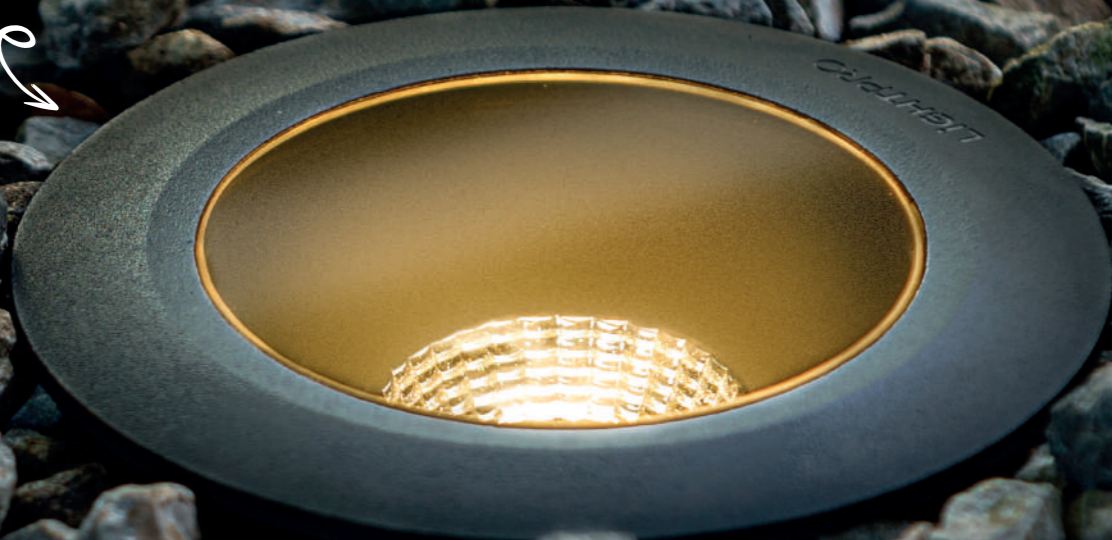

Atik R1

Scan de QR-code voor de actuele prijzen van ons assortiment.

Atik R1 [186U]

Aluminium - Zwart

LED 9 W

3.000 K 65 - 750 lm

135 x 120 mm (H x Ø)

Boorgat 100 mm

65 lm 180 lm 300 lm 450 lm 600 lm 750 lm

Dimstanden

adjustable reflector

exchangeable reflector

DIMBAAR

Nomia [207U]

Aluminium - Zwart

LED 3 W

3.000 K 313 lm

125 x 90 mm (H x Ø)

Boorgat 70 mm

Agate [102U]

RVS 316

LED 2,6 W

3.000 K 230 lm

113 x 115 mm (H x Ø)

Boorgat 90 mm

- Zie pagina 104 voor overige technische specificaties.
- Bij elke lamp wordt standaard een F-connector meegeleverd.