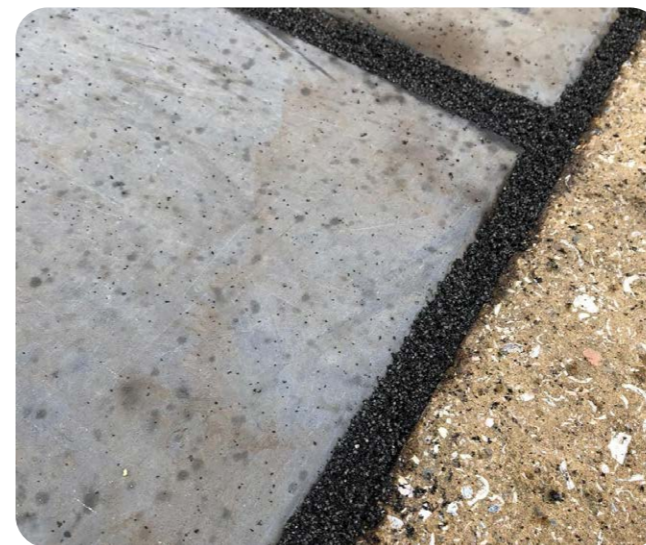

Voegmiddelen

69,⁹⁵

WS VOEGMORTEL EASY FINE INHOUD 15 KG VOOR VOEGBREEDTES VANAF 3 MM

Voor een onderhoudsvriendelijk terras. Heel eenvoudig in gebruik, effectief en duurzaam. Voor voegbreedtes vanaf 3 mm tot 20 mm en voegdieptes vanaf 30 mm. Ontwikkeld voor gemiddelde belasting garage oprit (recht oprijdend). Te gebruiken voor terras, tuinpad en oprit en het voegen van keramische tegels, natuursteen en betontegels.

74,⁹⁵

69,⁹⁵

EASY BEIGE

59,⁹⁵

WS VOEGMORTEL EASY INHOUD 15 KG VOOR VOEGBREEDTES VANAF 5 MM

Voor een onderhoudsvriendelijk terras. Heel eenvoudig in gebruik, effectief en duurzaam. Voor voegbreedtes vanaf 5 mm tot 20 mm en voegdieptes vanaf 30 mm. Ontwikkeld voor lichte belasting (voetganger). Te gebruiken voor terras en tuinpad en het voegen van keramische tuintegels, natuursteen en betontegels.