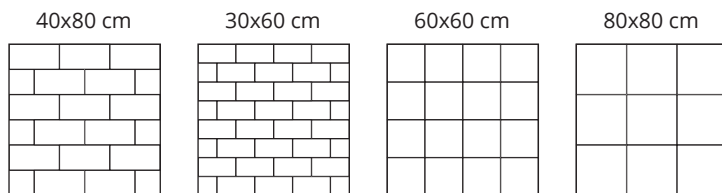

Vergelijking van de mogelijke formaten op een oppervlakte van 240x240 cm

Kleur	Maat	4 cm dikte				6 cm dikte
		40x80 cm	30x60 cm	60x60 cm	80x80 cm	30x60 cm
Anima	Antracite			■		
	Grigio			■		
	Nebbia			■		
Brescia	Antracite			■		
	Grigio			■		
	Nebbia			■		
Catania Decor	Beige			■		
	Blue			■		
	Multi			■		
Cemento	Antracite	■	■	■	■	■
	Greige	■	■	■		■
	Grigio	■	■	■	■	
Concrete	Ash			■		
	Graphite			■		
	Taupe			■		
Concrete Decor	Ash			■		
	Graphite			■		
	Taupe			■		
Flower	Decor			■		
Merano	Antracite			■		
	Grigio			■		
	Marroncino			■		
Pisa	Antracite			■		
	Grigio			■		
	Sabbia			■		
Pisa Decor	Grigio			■		
	Sabbia			■		
Verona	Antracite		■	■		
	Grigio		■	■		
	Taupe		■	■		