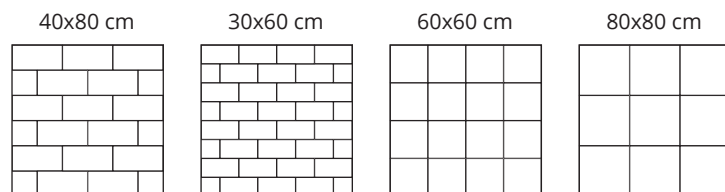

CERASUN - NATURE LOOK

Onze ‚Nature Look‘ serie laat niets te wensen over. Dankzij de verscheidenheid aan kleuren, texturen en realistische decors zijn de oppervlakken bijna niet te onderscheiden van echt natuursteen.

Vergelijking van de mogelijke formaten op een oppervlakte van 240x240 cm

Kleur \ Maat		4 cm dikte				6 cm dikte
		40x80 cm	30x60 cm	60x60 cm	80x80 cm	30x60 cm
Ancona	Antracite		■	■		■
Basaltino	Nero			■		
Belgium	Blue Dark			■		
Bergamo	Antracite	■		■	■	
	Azzurro	■		■	■	
	Greige	■		■		
Bluestone	Grigio			■		
	Nero			■		
Milano	Verde	■	■	■		
Moderno	Grigio	■				
	Nero	■				
Palermo	Antracite	■	■	■		■
	Grigio	■	■	■		■
	Sabbia	■	■	■		■
Piazza	Antracite			■		
	Grigio			■		
	Marroncino			■		
Savona	Multi			■		
	Taupe			■		
Siena	Antracite	■		■	■	
	Grigio	■		■	■	
	Nebbia	■		■		
Trentino	Azzurro	■				
	Giallo	■				
	Nero	■				
	Rio Sunrise	■		■		
Tropea	Antracite			■		
	Grigio	■	■	■