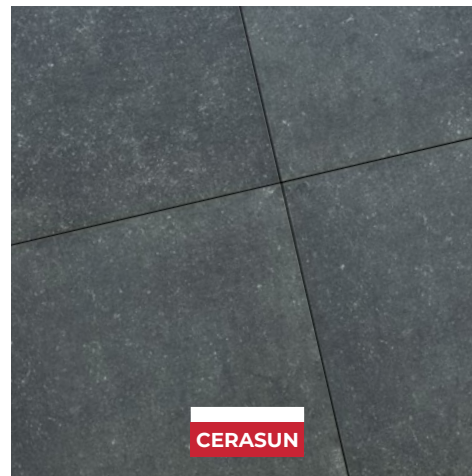

BLUESTONE

Nero