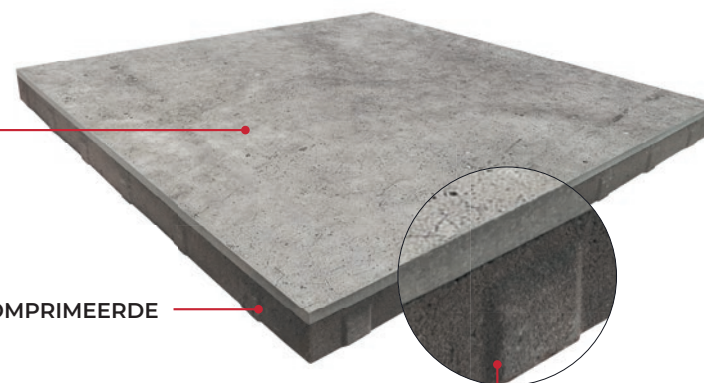

CERASUN

De innovatieve Keramiek-Beton Verbinding

Bij CERASUN-tegels wordt hoogwaardig keramiek permanent gecombineerd met een sterk verdichte betonkern. CERASUN kan zonder cement of andere bindmiddelen op een stabiele ondergrond zoals zand worden gelegd. In vergelijking met traditionele keramische tegels is de verwerking van CERASUN eenvoudiger, wat resulteert in aanzienlijk lagere verwerkingskosten voor het verleggen van CERASUN. Vanwege het aanzienlijke gewicht van CERASUN-tegels is een stevige voeg mogelijk met geschikt voegmateriaal. Hierdoor is er geen noodzaak voegen schoon te maken en onkruid te verwijderen. CERASUN is verkrijgbaar in verschillende natuurlijke, hout- en industriële looks in de maten 30x60 cm, 40x80 cm, 60x60 cm en 80x80 cm.

■ WEERBESTENDIG

Ongeacht regen of hoge UV-belasting, CERASUN-tegels trotseren alle weersomstandigheden.

1 CM
HOOGWAARDIGE
KERAMIEK

3/5 CM
HOOGGECOMPRIEERDE
BETON

AFSTANDHOUDERS OM SCHADE TIJDENS
TRANSPORT TE VOORKOMEN