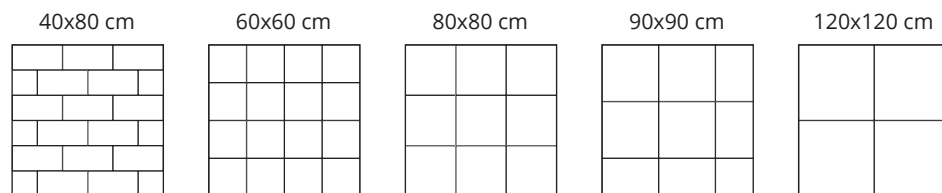

Vergelijking van de mogelijke formaten op een oppervlakte van 240x240 cm

Maat		2 cm dikte				3 cm dikte		
		40x80 cm	60x60 cm	80x80 cm	120x120 cm	40x80 cm	60x60 cm	80x80 cm
Ancona	Nero		■					
Ardenne	Antracite		■				■	
	Grigio		■				■	
Basaltino	Nero						■	
Massa	Antracite				■			
	Beige				■			
	Color				■			
	Grigio				■			
Messina	Giallo	■	■	■		■	■	■
	Grigio	■	■	■		■	■	■
	Oro	■	■	■		■	■	■
Nordlys	Bergen					■		
	Oslo					■		
	Trondheim					■		
Olivian	Black		■					
Pavia	Antracite	■	■			■	■	
Recco	Antracite		■	■			■	■
	Greige		■	■			■	■
Sasso	Grigio		■	■			■	■
	Nero						■	
Trentino	Azzurro	■	■			■		
	Giallo	■	■					
	Nero	■	■			■	■	
	Rio Sunrise	■	■			■	■	
Varese	Antracite	■	■	■		■	■	■
	Greige	■	■	■		■	■	■
	Taupe	■	■	■		■	■	■