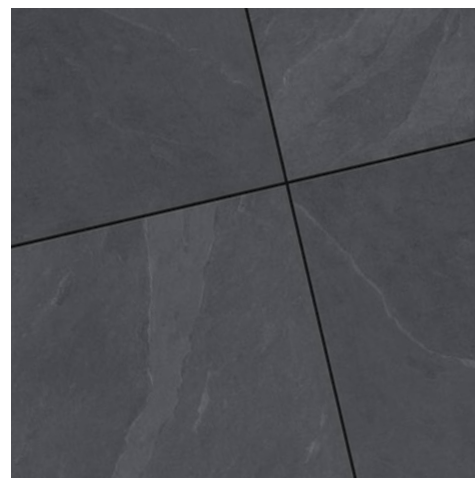

Antracite

SASSO NERO

ANCONA

ARDENNE

Grigio

PAVIA

Antracite

SASSO NERO - 60x60 cm